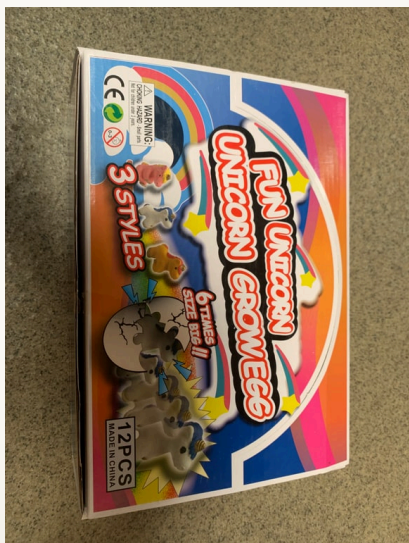

AMAKA

SONDERPOSTEN ·  
RESTPOSTEN · B-WARE

VERKAUFS-EXPOSÉ

rainbow-elch-bath-bomb-wachsendes-ei-beige-orange-art-23104-batch-sc-18000620-wk  
Stand: 05.07.2026

## Rainbow-Elch Bath Bomb / Wachsendes Ei beige-orange (Art. 23104, Batch SC-18000620-WKG)

~~16,99 €~~ **9,99 €** -41%

Du sparst 7,00 €  
inkl. MwSt. zzgl. Versand

Versand aus DE  
1–3 Werktage Lieferzeit

### BESCHREIBUNG

Rainbow-Elch Wachsendes Ei / Bath Bomb · beige-oranges Spielzeug-Ei in Klarsicht-Hülle mit Aufhänger · Konzept: in Wasser legen, Tier wächst langsam heraus · Hersteller Kögler GmbH · Art.-Nr. 23104 · Batch SC-18000620-WKG · Barcode 4018587231041. Hinweis: Vermutlich Schwester-Variante zu sl=641 Flamingo (gleicher Charakter-Serie).