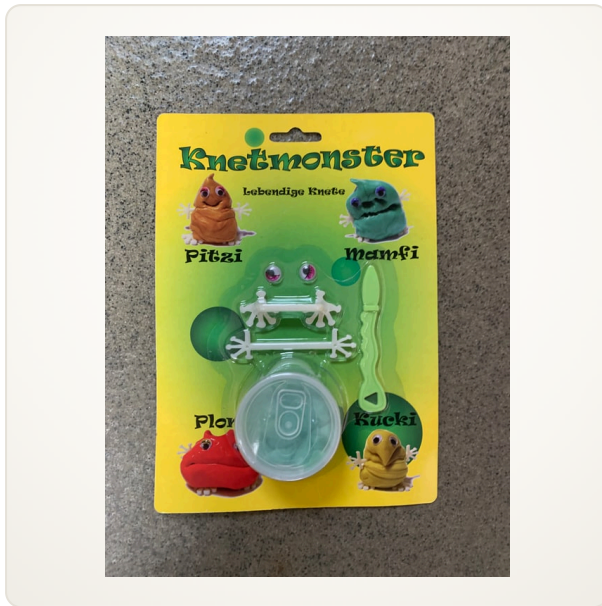

AMAKA

SONDERPOSTEN ·
RESTPOSTEN · B-WARE

VERKAUFS-EXPOSÉ

rainbow-elch-knetmasse-monster-pitzi-mamfi-plong-kucki-4er-set-koegler-gmbh
Stand: 05.07.2026

Rainbow-Elch Knetmasse-Monster Pitzi/Mamfi/Plong/Kucki 4er-Set (Kögler GmbH)

~~16,99 €~~ **9,99 €** -41%

Du sparst 7,00 €
inkl. MwSt. zzgl. Versand

Versand aus DE
1–3 Werktage Lieferzeit

Sicherer Kauf
SSL · Stripe · Klarna

14 Tage Widerruf
Geld-zurück-Garantie

Lager-Pickup
nach Absprache möglich

TECHNISCHE DATEN

Barcode 4018587594467

Hersteller Kögler GmbH

BESCHREIBUNG

Rainbow-Elch Knetmasse-Set "Kreiere deine eigenen Monster" · 4 Charaktere: Pitzi (orange), Mamfi (grün), Plong (rot), Kucki (gelb) · Knete in verschiedenen Farben zum Formen, Sammeln, Stretchen, Trommeln und Spielen · Hersteller Kögler GmbH, Andreas-Stihl-Str. 15, 71336 Waiblingen, Germany · www.rainbow-elch.com · Art.-Nr. 59446 · Barcode 4018587594467 · ACHTUNG: Nicht für Kinder unter 3 Jahren (Verschluckbare Kleinteile). Hinweis: B-Ware/Restposten.

WEITERE ANSICHTEN